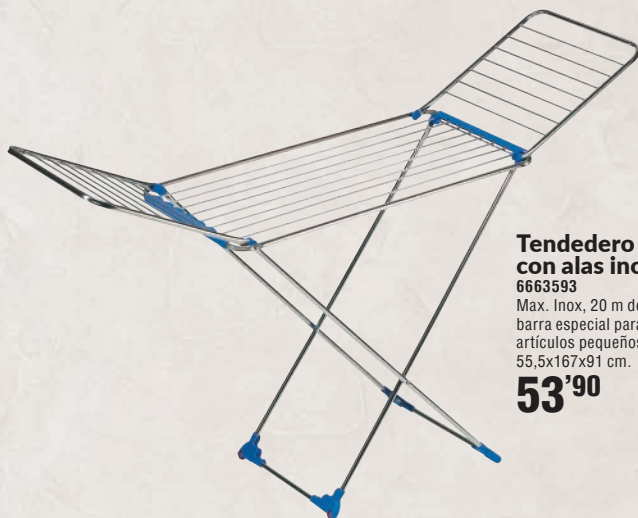

## Tendedero con alas Ambit

**9687749**  
 Milán. Aluminio anodizado, patas de acero con tratamiento especial antióxido, 100% anticorrosión. 18 m de tendido. 174x56x93 cm.

**22'50**

## Tendedero 4 alas aluminio

**9678971**  
 Mariposa. 100x171x111 cm. 30 m de tendido. Plegable, aluminio anodizado. 4 alas acero con tratamiento antióxido.

**38'50**