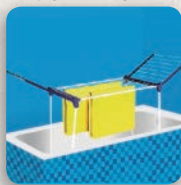

Tendedero sisi plastificado

9636864

15 m de tendido, recubrimiento plástico, ocupa poco espacio.

29'90

*Apto para
bañeras*

Tendedero Prometeo

9687813

Reforzado y muy resistente, ideal para pequeños espacios. Apto para todo tipo de bañeras, 12 m de superficie de tendido. Medidas abierto: 158x43x95 cm.

38'50

Cubretendedero con calefactor

9692524

Secado rápido, mínimo consumo energético, con cremallera, enchufe europeo, cable 1,4 m. Seca la ropa en tan solo 1 hora mientras calientas tu hogar. Extensible: 105-180x56x106 cm. Calefactor con termostato.

29'95