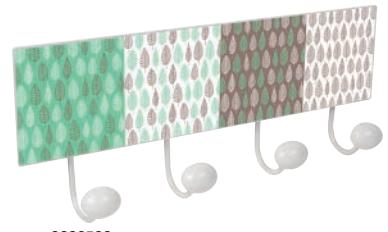

Cajas Beton

Resistente y extremadamente funcional, con un tono gris frío, mezclado con formas básicas. Esta gama agrega un aire relajado y sofisticado a cualquier espacio.

Cuadrada

3L. 17x17x 13 cm.
8,5 L. 28x28x14 cm.
18 L. 28x28x27 cm.

9698375 **9'95**
9698378 **16'95**
9698379 **22'95**

Rectangular

4 L. 24x17x13 cm.
8 L. 34x24x13 cm.

9698376 **12'50**
9698377 **15'95**

Acabado imitación cemento

Estante madera decapado

9698365
23,5x23,5x3,8 cm.

12'95

9698366
60x23,5x3,8 cm.

19'95

9698367
80x23,5x3,8 cm.

24'95

Estante rectangular de pino

9698362
60x20x1,80 cm.

9'95

9698363
80x23x1,80 cm.

14'95

Set 2 escuadras metálicas

24x26,5 cm.

10'95

9698368
Color negro.

9698369
Color blanco.

9698370
Color inoxidable.

Estante rectangular de pino con escuadras de fieltro

9698364
60x20x1,5 cm.

27'95

Perchas

Madera

9698518

Haya con ganchos metálicos color bronce.
10,3x40,3x1,6 cm.
21'50

9698517

Haya con ganchos metálicos color bronce.
10,3x40,3x1,6 cm.
19'95

9698516

Color blanco decapado con ganchos metálicos color bronce. 10x45x2 cm.
21'95

9698522-9698523

Madera con pomos inoxidables.
6x40x1,6 cm. Color blanco o negro.
14'95

Metálicas

Pomo de porcelana, 17x40x7cm.
12'95

9698519

9698520

9698521

Piel

9698524

Color blanco con ganchos cromados brillo.
10,3x40,3x7,2 cm.
21'50