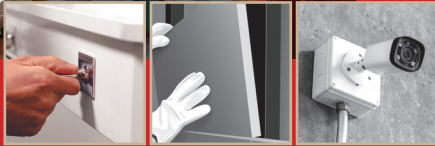

9692417
Ducha.
49'95

9692418
Ducha/bañera.
69'95

AGARRE TOTAL HIGH TACK

MÁXIMO TACK INICIAL

500 kg/m² O SEG

RESISTENCIA FINAL EXTREMA

400 kg/10m²

ADHESIVO DE MONTAJE MONTAK HIGH TACK