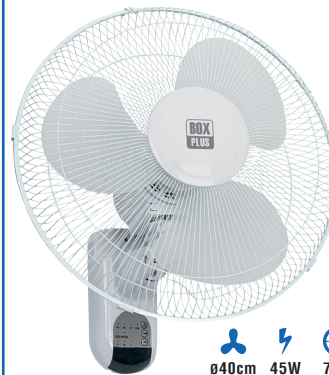

36'95

4 VELOCIDADES

VENTILADORES DE PARED

ø40cm 45W

VENTILADOR DE PARED 9701612
3 velocidades (interruptor tirador) cabezal ajustable/oscilante caudal aire 2900m3/h 3 palas.

27'95

ø40cm 45W 7,5h Mando

BOX PLUS 9684973
Color blanco, aspas transparentes. 3 velocidades, oscilante y orientable, 3 modos (reposo, natural o normal).

34'95

4

ø30cm 30W 15h Mando

VENTILADOR ARTIC-305 JET S&P 9690765
Compacto. Proyección del aire de gran alcance. 12 velocidades. Cabezal reclinable 0-90°. Motor DC muy silencioso y de bajo consumo 30W. Asa de transporte trasera. 35x32x40cm.

99'95

PROYECCIÓN DEL AIRE HASTA 6M

MUY SILENCIOSO MOTOR DC BAJO CONSUMO

BOX FAN CLIMATIZADOR CALOR/FRÍO S&P 5017930

Ventilador/calefactor uso mixto invierno y verano. 2200W función calor, 40W función verano. Silencioso. Flujo salida de aire fijo u oscilante 360°. 43,5x20,5x43,2cm.