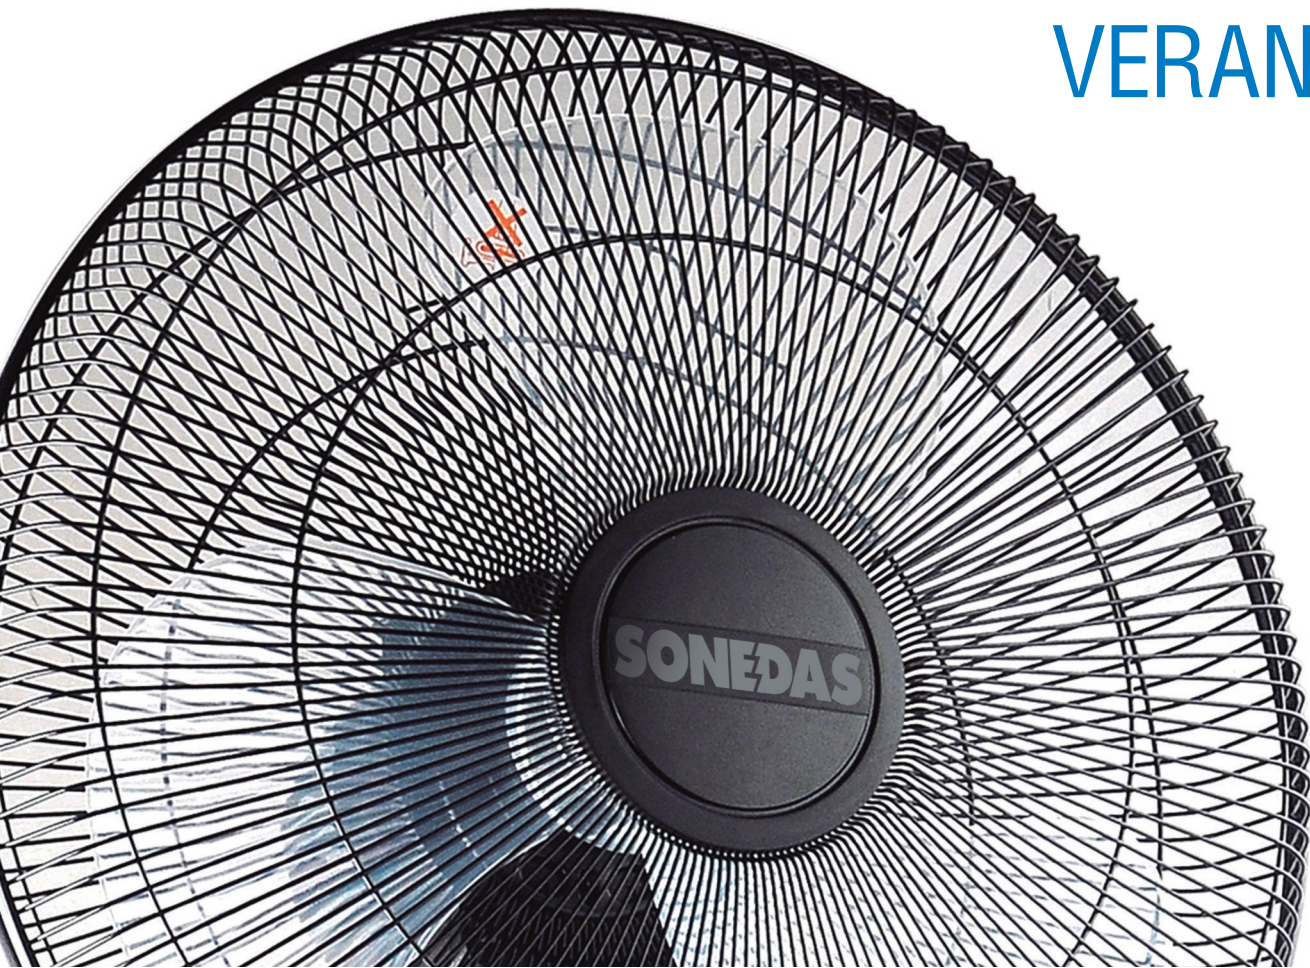

OPTIMUS

FERRETERÍAS DE CONFIANZA Y PROXIMIDAD

VERANO