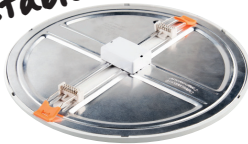

DOWNLIGHT CUADRADO EMPOTRAR / 120°

Referencia	W	Ø Interior	Ø Exterior	Acabado	Luz	Lm	PVP
9688015	18W	205mm	225mm	Plata	Fría	1.800	11,95
9688016	18W	205mm	225mm	Plata	Neutra	1.700	11,95

Ajustable

DOWNLIGHT AJUSTABLE / 120°

Referencia	W	Ø Interior	Ø Exterior	Luz	Lm	PVP
9697924	15W	50-150mm	175mm	Fría	1.500	17,95
9700113	15W	50-150mm	175mm	Neutra	1.400	17,95