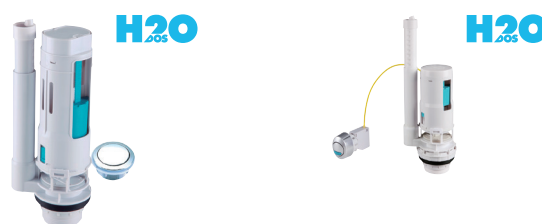

Para cisternas de WC. Con regulador de llenado. Fácil instalación.

11'95

Descargas por pulsador

DESCARGA START-STOP

Posibilidad de interrumpir la descarga en cualquier momento para el ahorro de agua.

19'95