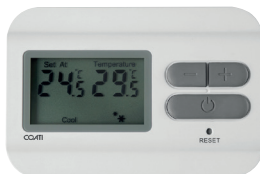

TERMOSTATO DIGITAL 9683366

Pantalla digital de gran tamaño. Fácil manejo. Para sistemas de calefacción y aire acondicionado. Sistema antiheladas. Rango control de temperatura entre 5 y 35 grados. Alimentación por baterías 2x AAA no incluidas. Conexión de 2 hilos.

23'95