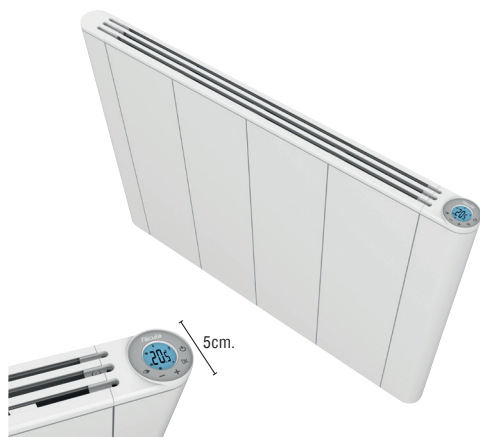

SERIE S

EMISOR SECO ULTRASLIM FÁCULA SERIE S

Diseño ultrafino. Termostato con precisión de 0,1°C. Programación diaria/semanal. Modos confort, económico, antihielo y fácil manejo. Detección de ventanas abiertas. Medición de consumo. Función de activación anticipada. Función baby-care. Extrasilencioso. Consumo eficiente. Fabricado en España.

desde **139'00**

Ref.	9683358	9683359	9683360	9683361
Potencia	600W	900W	1.200W	1.500W
Medidas	45 x 55 x 5cm	61 x 55 x 5cm	77 x 55 x 5cm	93 x 55 x 5cm
Suave	6/9m²	12/14m²	15/17m²	21/23m²
Medio	6/8m²	11/13m²	13/15m²	18/20m²
Frío	5/7m²	9/11m²	12/13m²	16/18m²
Frío extremo	5/6m²	9/10m²	11/12m²	15/16m²

Estos datos son orientativos y pueden variar en función de la orientación de la vivienda, aislamiento...

PATAS PARA SERIE S

9687668

Dimensiones: 194 x 73 x 50mm.

15'50

TOALLERO ELÉCTRICO FLUIDO FÁCULA

En acero. Control electrónico. Función on/off. Función máxima potencia 2h, temporizador 12h-24h. Modo antihielo. IP44. Clase II.

400W. Área aproximada de cobertura 5m². 50x77x8cm.

9687664
Lacado blanco.

119'00

9698579

Cromado.

169'00

9687665

700W. Lacado blanco. Área aproximada de cobertura 7m². 50x112x8cm.

149'00