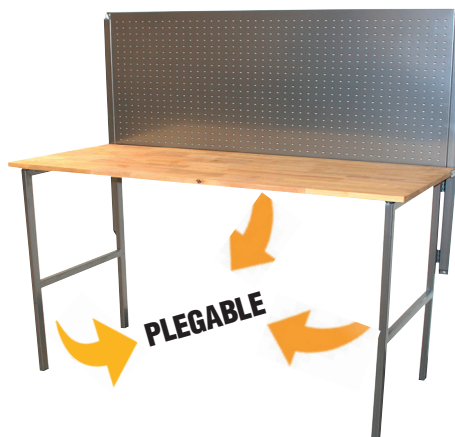

PLEGABLE

BANCO TRABAJO MURAL PLEGABLE

9682690
Sobre de madera de
1200x55x20 mm, plegado
1200x58 mm, abierto
1200x870x550 mm, incluye
20 ganchos. Ideal para
trasteros, garajes y sitios
donde no se puede ocupar el
espacio permanentemente.

69'95