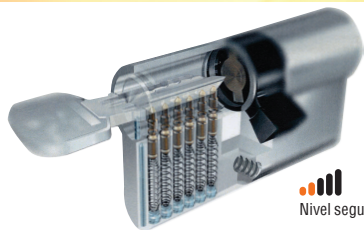

Ferretería General

Nivel seguridad

CILINDRO ALTA SEGURIDAD TESA TK100

5+5 pitones. Doble embrague. Protección antitaladro. Protección anticorona en frente rotor. Antiextracción. Anti rotura. Antiganzua. Antibumping. 5 llaves de alpaca. Leva 15mm.