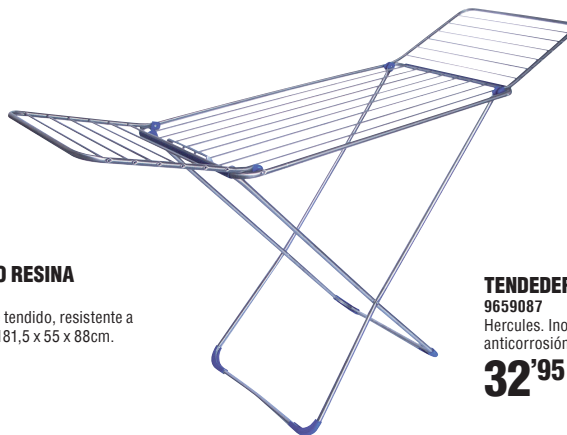

Azul 20m.

9687749

Naranja 18m.

22'50

TENEDERO RESINA

9637589

Zafiro, 20 m de tendido, resistente a la intemperie. 181,5 x 55 x 88cm.

39'90