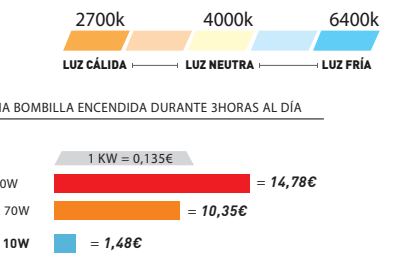

Iluminación LED

Tecnología						Vida útil
INCANDESCENTE	40W	60W	100W	35W	50W	1.000H
HALÓGENA	28W	42W	70W	28W	40W	2.000-4.000H
FLUORESCENTE COMPACTA	8W	12W	23W	-	-	500-3.000H
LED	6W	10W	15W	4W	5W	25.000-50.000H
LÚMENES (RANGO LUMÍNICO)	500-600 LÚMENES	950-1000 LÚMENES	1550-1600 LÚMENES	350-400 LÚMENES	450-500 LÚMENES	

LAMPARA LED ESTANDAR

Referencia	W	Rosca	Luz	Lm
9682978	9,5W	E27	Blanca	806
9682977	9,5W	E27	Cálida	806

DICROICA / 120°

Referencia	W	Rosca	Luz	Lm
9680117	5W	GU10	Cálida	450
9680118	5W	GU10	Fría	500
9680119	8W	GU10	Cálida	750
9680120	8W	GU10	Fría	800
9680123	5W	MR16	Cálida	450
9680124	5W	MR16	Fría	500
9680125	8W	MR16	Cálida	750
9680126	8W	MR16	Fría	800

Desde **2'95**

ESFÉRICA / 200°

Referencia	W	Rosca	Luz	Lm
9680133	5W	E14	Cálida	450
9680134	5W	E14	Fría	500
9693223	7W	E14	Cálida	650
9693224	7W	E14	Fría	700
9680137	5W	E27	Cálida	450
9680138	5W	E27	Fría	500
9693225	7W	E27	Cálida	650
9693226	7W	E27	Fría	700
9680143	5W	E14	Cálida	450
9680144	5W	E14	Fría	500

Desde **1'95**

VELA
VELA

GLOBOUS / 220°

Referencia	W	Rosca	Luz	Lm
9693232	15W	E27	Cálida	1.450
9693233	15W	E27	Fría	1.500
9693234	18W	E27	Cálida	1.750
9693235	18W	E27	Fría	1.800

Desde **12'95**

CRISTAL 330°

FLUORESCENTE ALUMINIO CRISTAL/330° T8

Referencia	W	Medida	Luz	Lm
9680156	9W	60cm	Fría	900
9700104	9W	60cm	Neutra	800
9680158	18W	120cm	Fría	1.800
9700105	18W	120cm	Neutra	1.700
9680159	25W	150cm	Fría	2.500
9700106	25W	150cm	Neutra	2.400

Desde **6'45**

ESTANDAR / 270°

Referencia	W	Rosca	Luz	Lm
9680127	10W	E27	Cálida	950
9680128	10W	E27	Fría	1.000
9680129	12W	E27	Cálida	1.150
9680130	12W	E27	Fría	1.200
9693227	15W	E27	Cálida	1.450
9693228	15W	E27	Fría	1.500
9693250	10W	E27	Cálida	950
9693251	10W	E27	Fría	1.000

Desde **2'95**

CREPUSCULAR
CREPUSCULAR

REFLECTORA R50 / R63 / R80 / R90