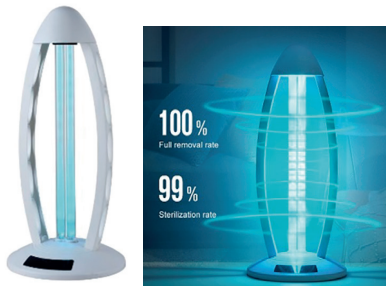

LUMINARIA DESINFECCION UV SPACE WHITE 9702738
38W. 210 x 210 x 470 mm. Para habitaciones de 45-50 m2. Desinfección, esterilización, elimina olores, previene contagios. 8000 horas. Material de cuarzo, tecnología de recubrimiento. Doble tubo, esterilización 360 grados. Ratio esterilización 99%.

39'95

LUMINARIA DESINFECCION UV HANDLE SENSOR 9702736
38W. Para habitaciones hasta 50 m2. Elimina el 99% de bacterias, virus, ácaros y hongos. Cómodo, fácil y de sencillo uso. Se apaga automáticamente después de 60 minutos. Sensor de movimiento, se apaga para mayor seguridad. Uso siempre fuera del habitáculo o estancia, con posterior ventilación.

49'95