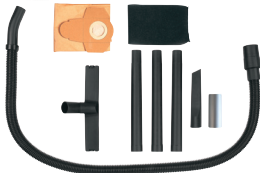

Herramientas taller

KÄRCHER

**SUPER
EGO**

AIRUM
COMPRESORES

ABAC
AIR COMPRESSORS

SOLTER

Einhell

ASPIRADOR SOLIDOS LIQUIDOS EINHELL

9700149
TC-VC1820S. 1250 W. Depósito metálico de 20 l.

49'95