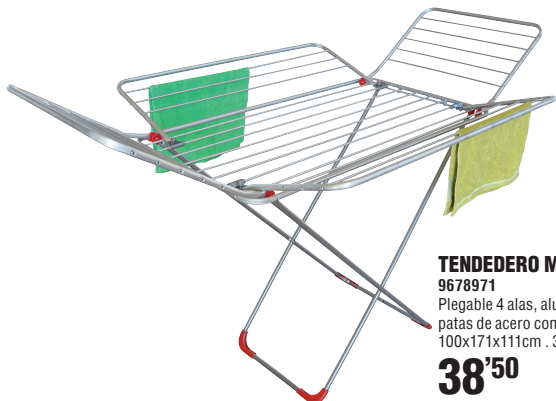

TENEDERO MARIPOSA

6678971

Plegable 4 alas, aluminio anodizado y patas de acero con tratamiento antioxido. 100x171x111cm . 30m de tendido

38'50