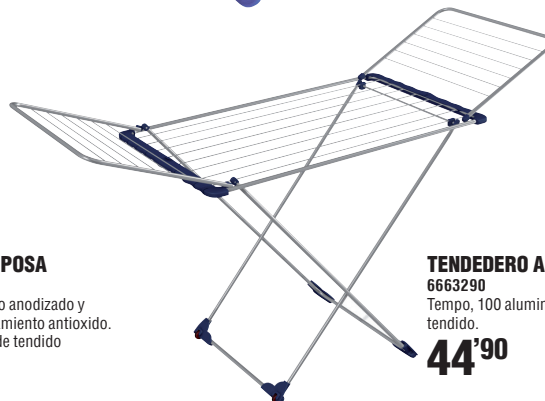

TENEDERO ALUMINIO

6663290

Tempo, 100 aluminio, 167x55,5x91,5cm, 20m de tendido.

44'90