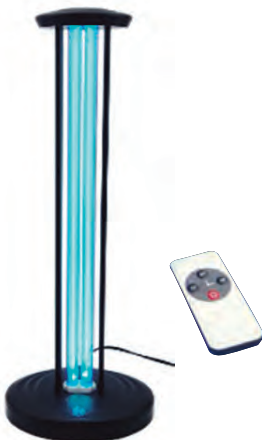

LUMINARIA DESINFECCION UV MAXI CLEAN 9702739

59'95

TOYOTOMI
Japan

PURIFICADOR DE AIRE TOYOTOMI AC-20 9702766

Purificador de aire Toyotomi AC-20
Filtro de pantalla, antivirus y SEMIHEPA
antibacterias (filtro lavable), Contra alergias,
ácaros animales, polución y malos olores.
Durabilidad de filtro SEMIHEPA hasta
10 años. Potente filtrado. Uso sencillo.
Estancias hasta 40 m3. Fabricado en Japón.

139'00

**FILTRO ANTIVIRUS
Y BACTERIAS**