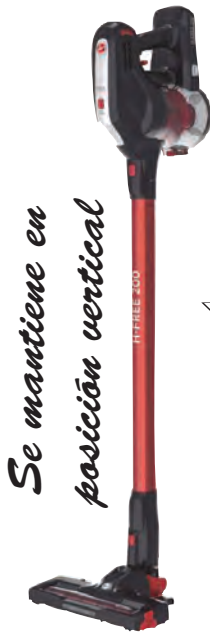

Se mantiene en posición vertical

ESCOBA ASPIRADOR MULTIFUNCIÓN SIN CABLE HOOVER
9703416

1. -Mod. H-FREE200
   - -Batería litio extraíble: 22V.
   - -Autonomía: hasta 40 min.
   - -Tobera motorizada con luz.
   - -Peso: 2,45 kg.
2. **-Accesorios:**
   1. Boquilla 2 en 1: cepillo/ranuras.
   2. Boquilla 2 en 1: cepillo/tapicerías.
   3. Tobera especial pelos mascotas.
   4. Adaptador superficies altas.
   5. Cepillo rinconera flexible.
   6. Rodillo superficies delicadas.

199'00

MÚLTIPLES ACCESORIOS