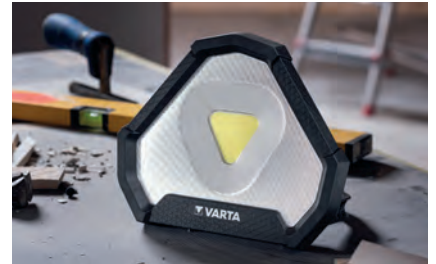

LINTERNA RECARGABLE WORK FLEX 9703380
Batería recargable Li-Ion. Hasta 1450Lm (3intensidades). Tecnología COB LED. 2m probados de caída. IP54. Hasta 15h de duración. Alcance de haz de luz hasta 45m. Incluye cable de carga de 1m. Luz indicadora de batería baja. Sopre ajustable en 7 posiciones. Gancho integrado en el mango.

49'95

CANDADO COMBINACION ARREGUI 9681211
26 mm con cierre TSA homologado por la Agencia de Seguridad en el Transporte de EE.UU.

5'25

CANDADO DE COMBINACION ARCO FLEXIBLE 9685850
Homologado TSA, arco flexible de acero recubierto de PVC.

5'50