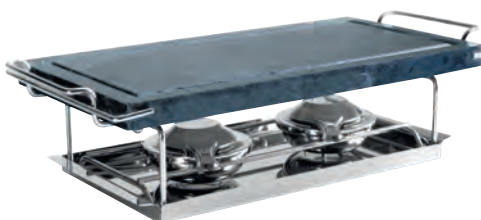

GRILL PIEDRA
9703412

18X37 cm. Con 2 hornillos para gel de quemar.

28'90

REPUESTO PARA GRILL PIEDRA
9703413

Consulte en tienda.