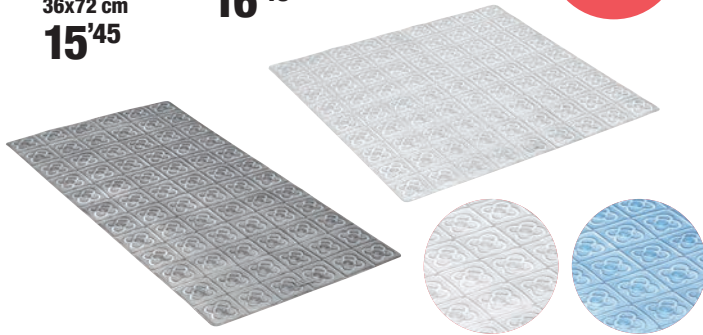

PRO CROMO BOET Cuerpo de latón cromado, cartucho Ø 35mm. (70.000 ciclos), maneta de zamak. 5 años Garantía.

MONOMANDO BIDE
23022109
33'75

MONOMANDO LAVABO
23022108
33'95

MONOMANDO DUCHA
23022111
47'95

Incluye flexo, mango y soporte.

MONOMANDO BAÑO DUCHA
23022110
58'95

Incluye flexo, mango y soporte.

TATAY

FLEJO DUCHA ACERO INOX DOBLE GRAPADO TATAY
1.5 M
9704712
10'30

MANGO DE DUCHA VERONA
9695147
1 función, mate negro, antical y sistema de ahorro de agua 50%.
11'15

MANGO DE DUCHA MARINA CROMO
9704050
1 función, antical, ligero, garantía 5 años.
13'30

MANGO DE DUCHA MALMÓ CROMO
9704715
3 posiciones, ligero, ahorro de agua, (normas A.C.S.), fabricado con ABS y silicona, garantía 5 años.
17'45

MANGO DE DUCHA CALMA
9691633
5 posiciones salida de agua. Inoxidable ABS Cromado Ahorro de agua Normas ACS Anti-cal Ligero Garantía 5 años
19'75

Alfombras de baño BCN

Translúcida. 9695152
Agua. 9695153
Antracita. 9695154
36x72 cm
15'45

Translúcida. 9695149
54x54 cm
16'45

Antideslizante
Con ventosas,
de PVC