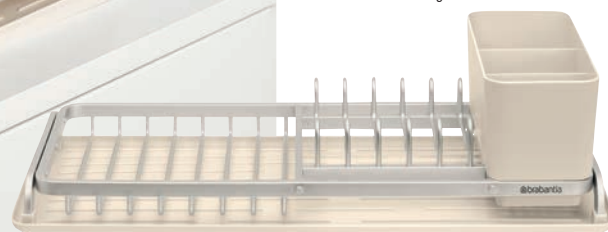

ESCURREPLATOS COMPACTO BEIGE

23042212

Aluminio. 20x46,3x12,5 cm. Caben 5 platos, tiene un recipiente extraíble para cubiertos y una sección plana para vasos y demás. Topes de silicona.

38'95

Disponible también:
9702059 Color gris.

ALFOMBRILLA ESCURREPLATOS SILICONA

23042207

44x32 cm. Suave y antideslizante. Apta lavavajillas. El borde no deja salir el agua de la alfombrilla. Beige.

23'95

Disponible también:
9702060 Color gris.