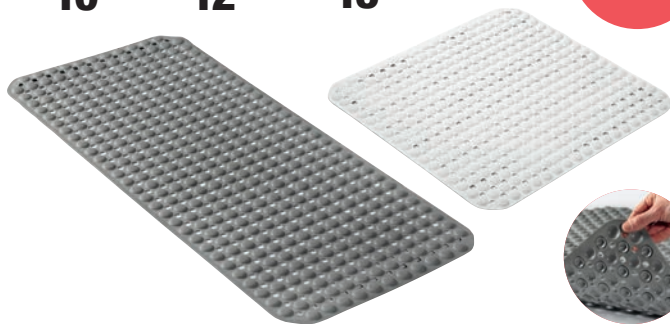

BASIK CROMO GENE BRE Be water, be Genebre Cuerpo de latón cromado, peanas abs ,cartucho Ø 35mm, maneta de zamak. Aireador economizador antical. 5 años Garantía.

Incluye flexo, mango y soporte.

Incluye flexo, mango y soporte.

Alfombras de baño SPA SBS

Blanco. 23042378
Gris. 23042379
36x72 cm
10'95

Blanco. 23042380
Gris. 23042381
54x54 cm
12'95

Blanco. 23042382
Gris. 23042383
36x96 cm
13'95

Antideslizante
Con ventosas,
de PVC

ESCOBILLA BAÑO TPE / BLANCA
23001291

Escobilla de recipiente pequeño y solido de color blanco para instalar tanto en suelo como pared, piña de TPE que facilita la limpieza del inodoro sin dañar su esmalte, de secado rápido y antiolor, de color gris.

13'45

martin's
collection

Inoxidable. Material de fijación incluido, tacos y tornillos.